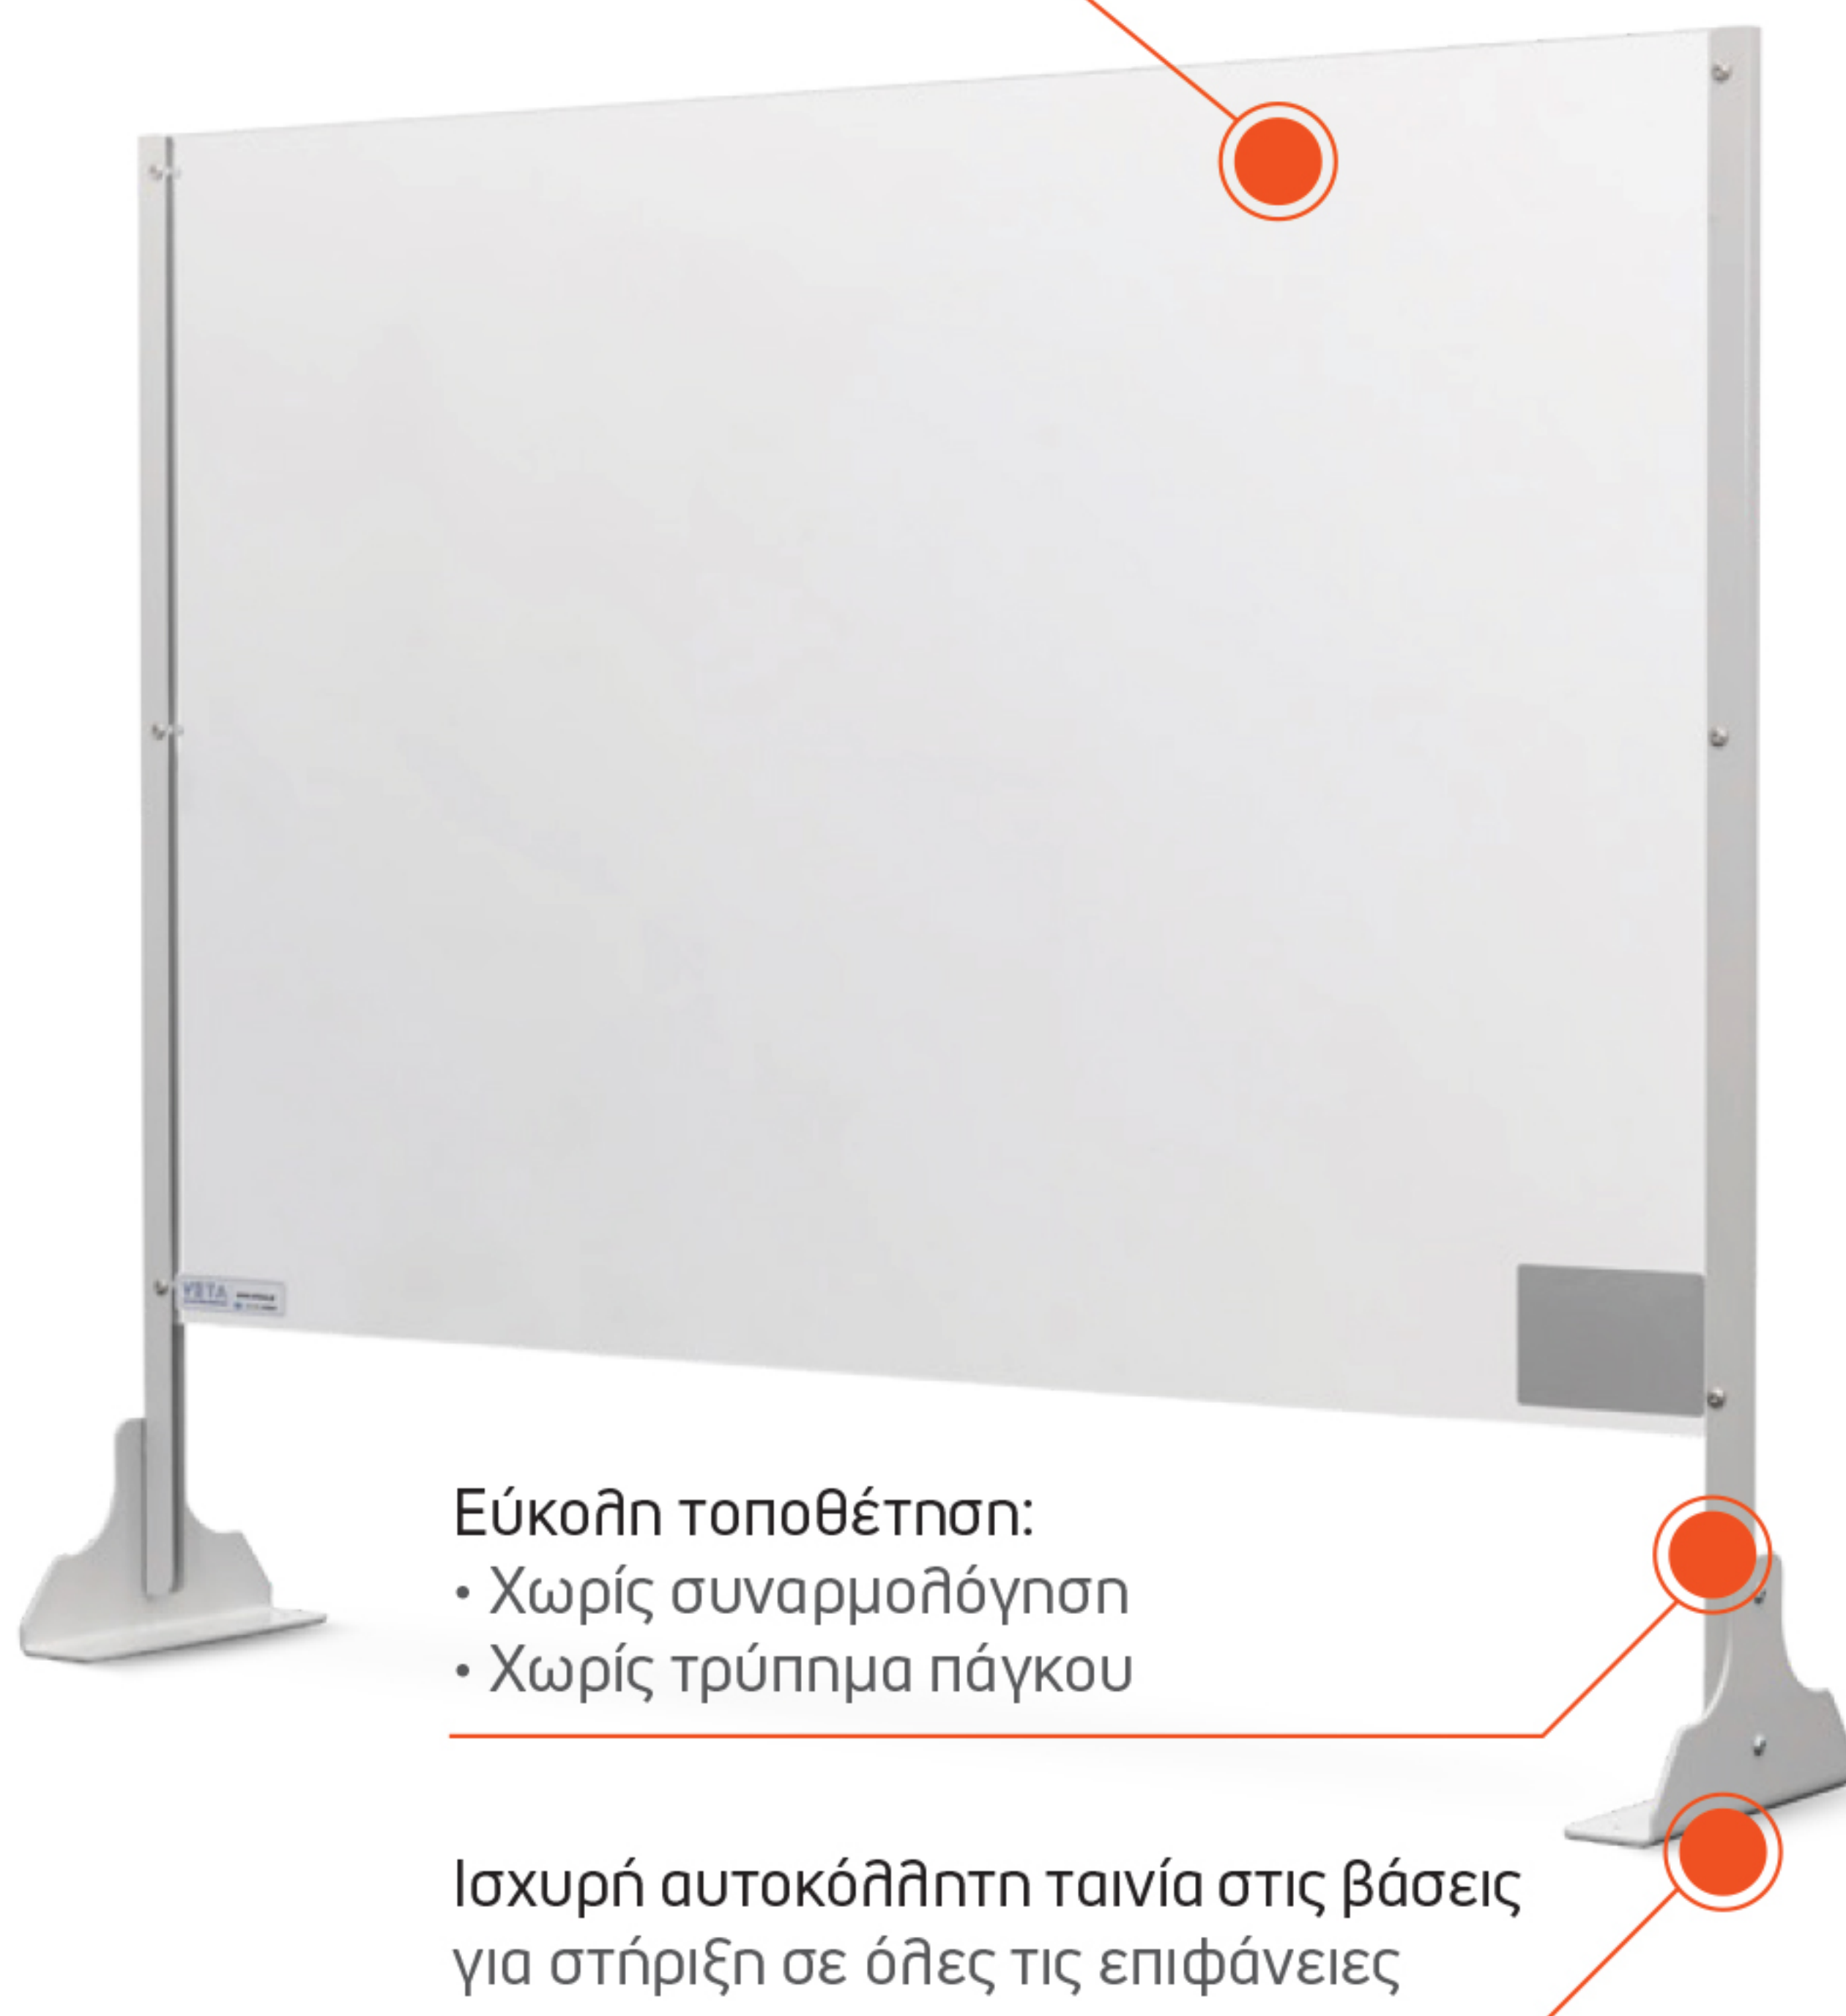

Το διαφανές plexiglass προσφέρει:

- Μεγάλη προστασία
- Επιτρέπει την προβολή προϊόντων πίσω από αυτό
- Επιτρέπει την ανεμπόδιση επιτήρηση του χώρου ή του καταστήματος

9 διαφορετικές διαστάσεις

ΥxΠxΒ

112 x 75 x 20cm

112 x 100 x 30cm

112 x 150 x 30cm

ΥxΠxΒ

82 x 75 x 20cm

82 x 100 x 20cm

82 x 150 x 30cm

ΥxΠxΒ

62 x 75 x 20cm

62 x 100 x 20cm

62 x 150 x 30cm

Άμεση παράδοση

Εύκολη τοποθέτηση:

- Χωρίς συναρμολόγηση
- Χωρίς τρύπημα πάγκου

Ισχυρή αυτοκόλλητη ταινία στις βάσεις για στήριξη σε όλες τις επιφάνειες

Μοναδικά πλεονεκτήματα: