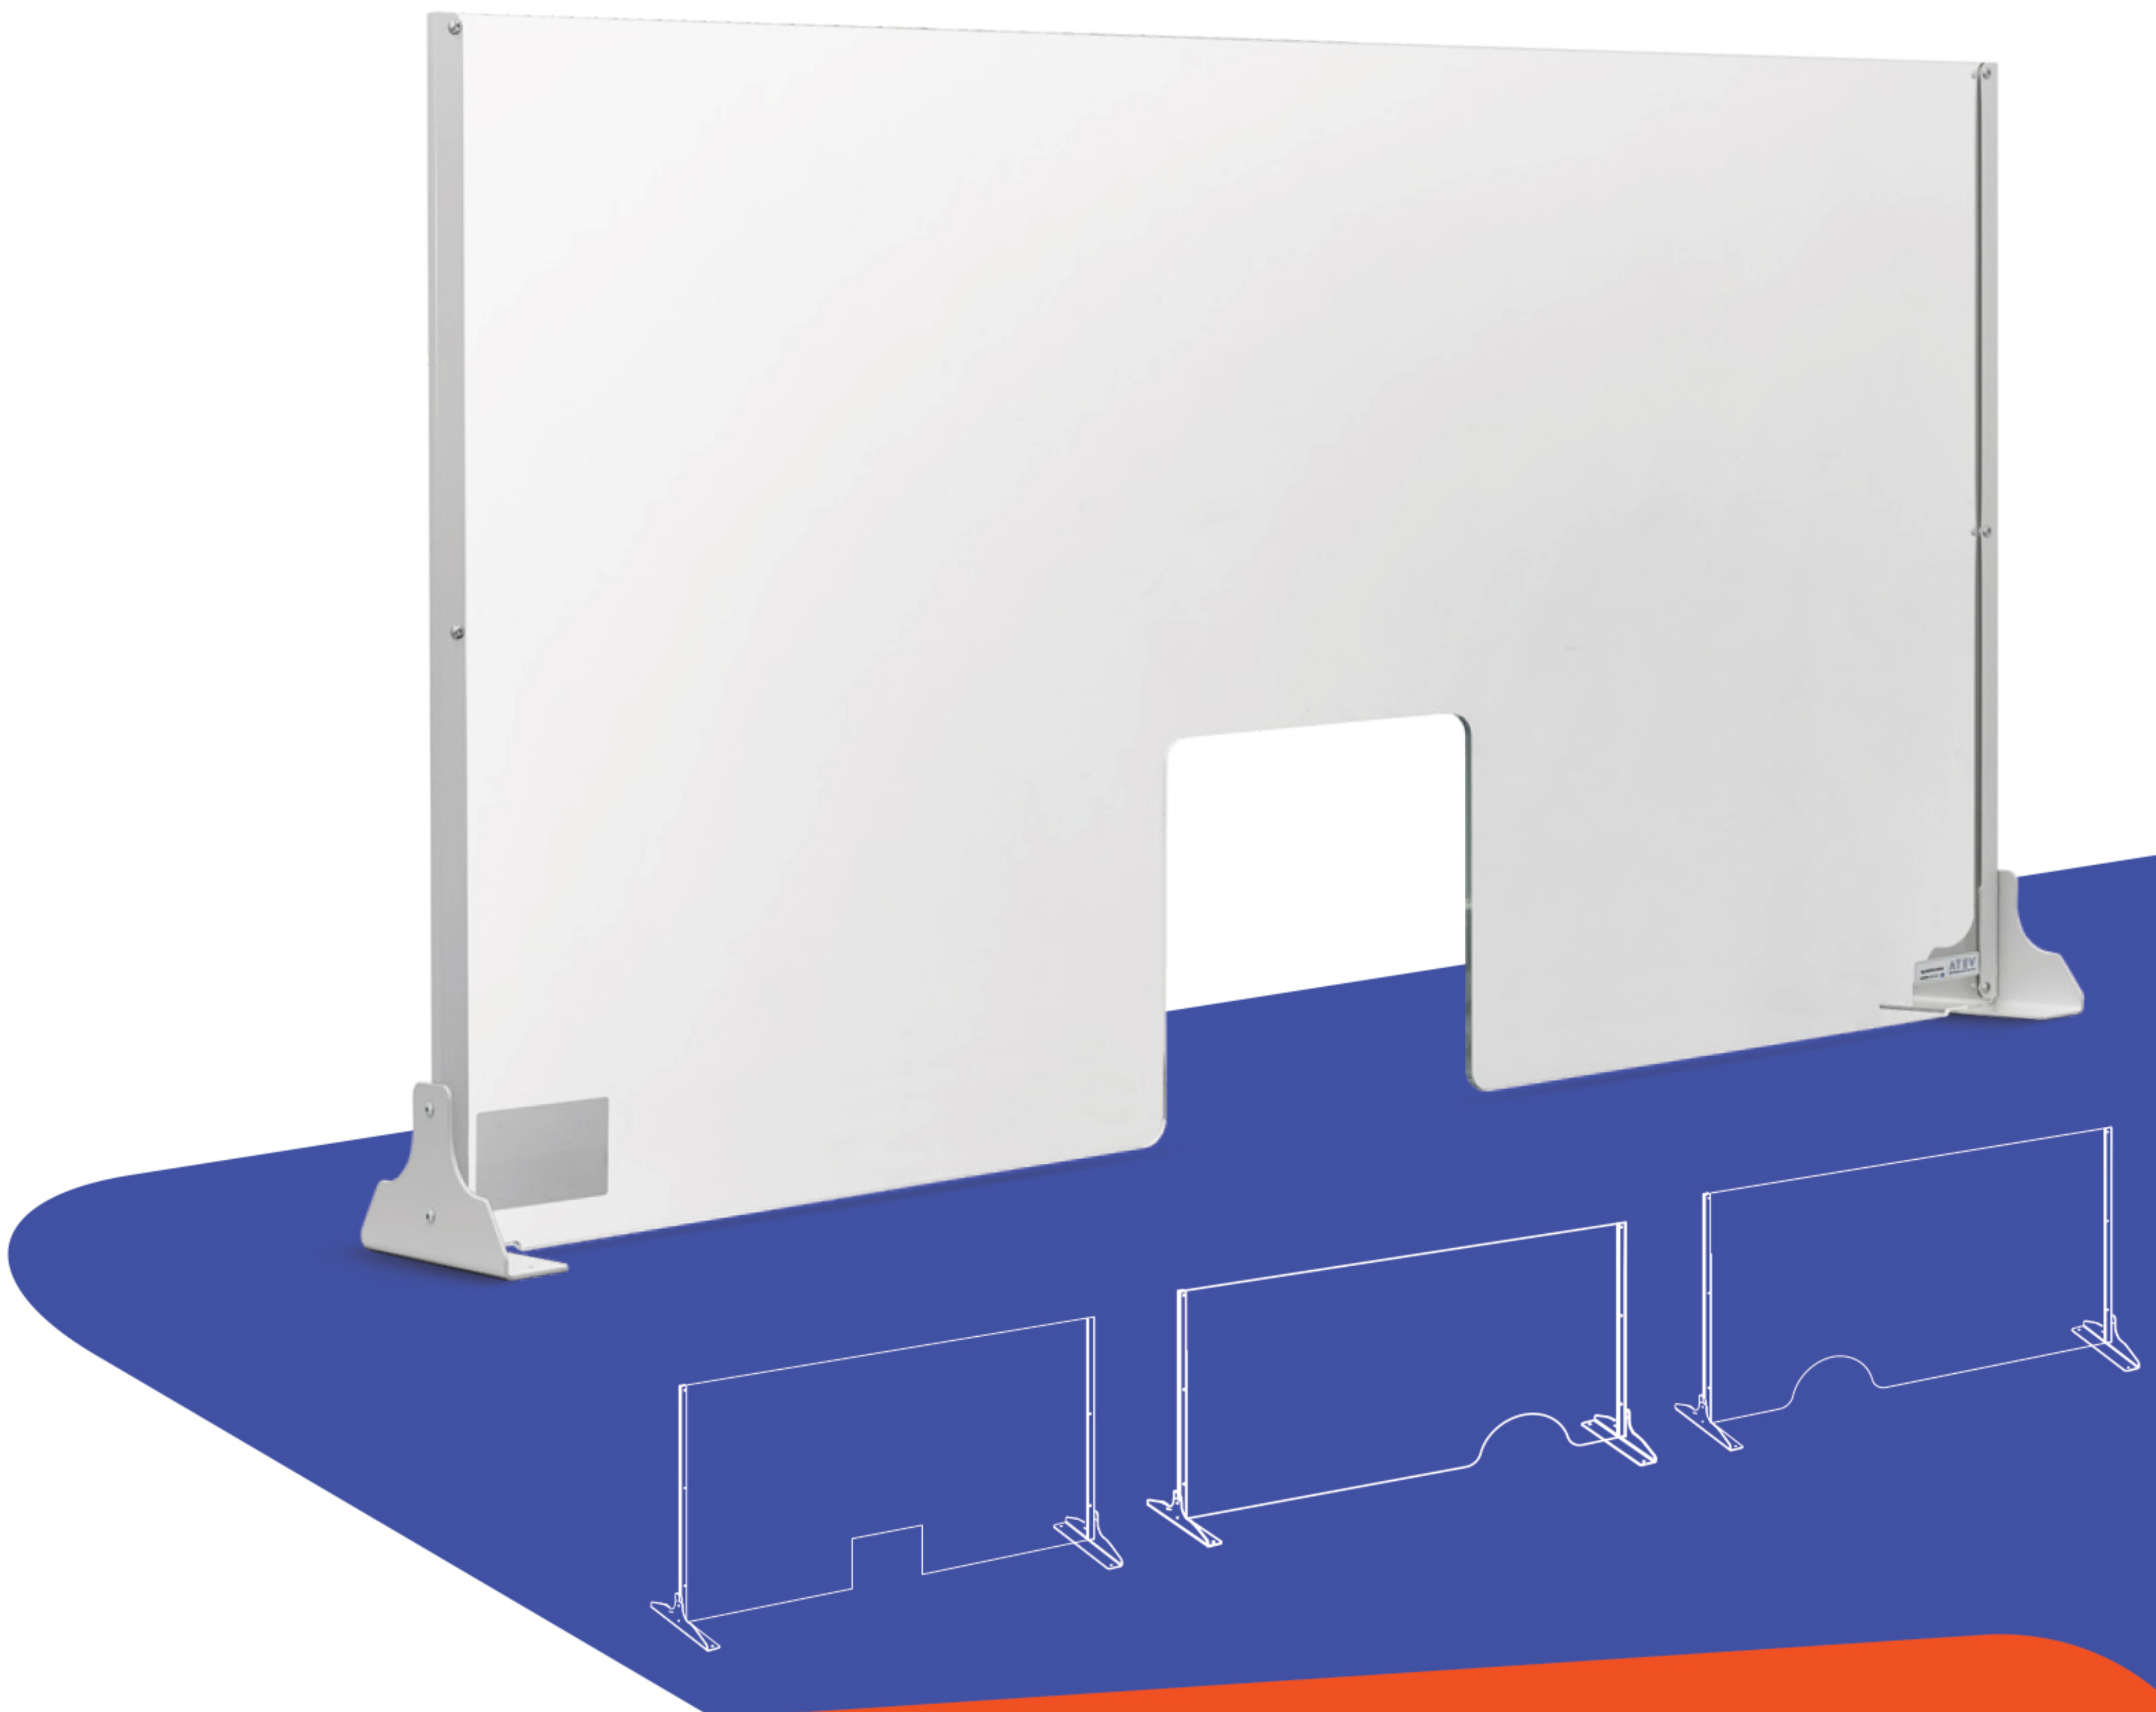

VETA

MORE THAN A METAL MANUFACTURER

www.vetasa.gr

2102400060

info@vetasa.gr

Στη VETA μπορείτε να διαμορφώσετε το δικό σας προστατευτικό με επιπλέον 25€ και επιλέγοντας:

- Το plexiglass να αρχίζει από την επιφάνεια του πάγκου
- Οβάλ ή τετράγωνο άνοιγμα, σε όποιο σημείο μας υποδείξετε.
- Τις ακριβείς διαστάσεις που επιθυμείτε