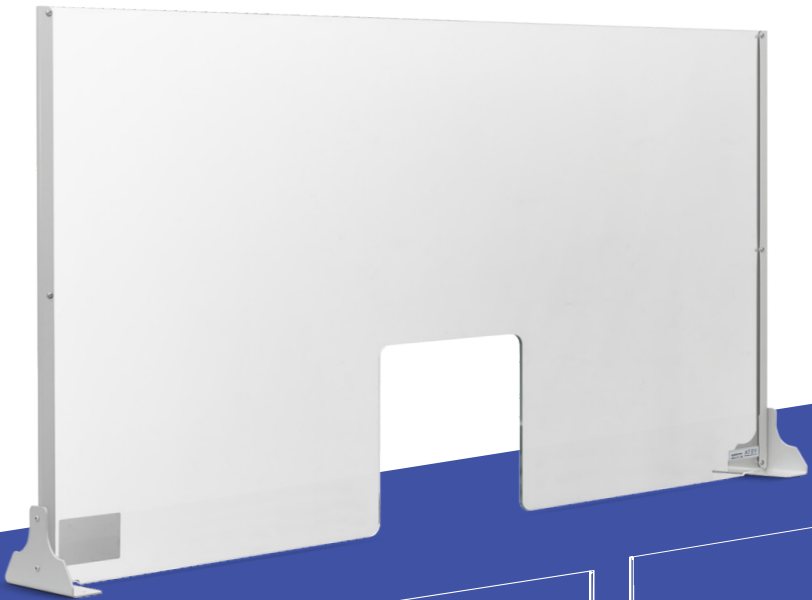

VETA

www.vetasa.gr

2102400060

info@vetasa.gr

Στη VETA μπορείτε να διαμορφώσετε το δικό σας προστατευτικό με επιπλέον 25€ και επιλέγοντας:

- Το plexiglass να αρχίζει από την επιφάνεια του πάγκου
- Οβάλ ή τετράγωνο άνοιγμα, σε όποιο σημείο μας υποδείξετε.
- Τις ακριβείς διαστάσεις που επιθυμείτε