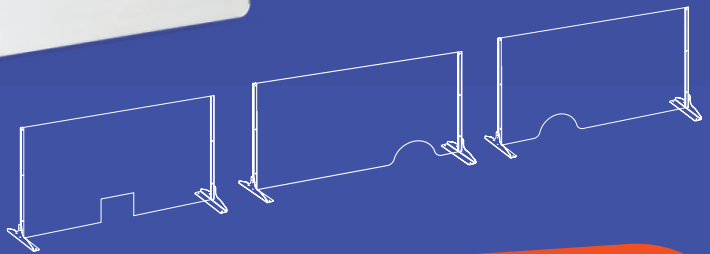

VETA

www.vetasa.gr

2102400060

info@vetasa.gr

Στη VETA μπορείτε να διαμορφώσετε το δικό σας προστατευτικό με επιπλέον 25€ και επιλέγοντας:

- Το plexiglass να αρχίζει από την επιφάνεια του πάγκου
- Οβάλ ή τετράγωνο άνοιγμα, σε όποιο σημείο μας υποδείξετε.
- Τις ακριβείς διαστάσεις που επιθυμείτε